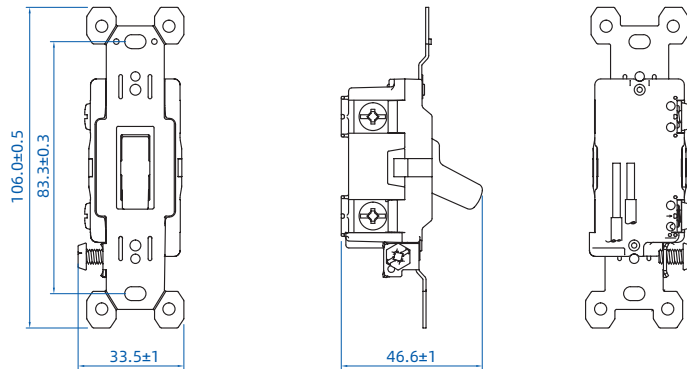

# Dimensional

Model			
1001	1001S	1001L	

Height  $106 \pm 0.5$  mm  
 Width  $33.7 \pm 0.5$  mm  
 Depth  $39.9 \pm 1$  mm

Model			
1002	1002S	1002L	

Height  $106 \pm 0.5$  mm  
 Width  $41.0 \pm 1$  mm  
 Depth  $38.9 \pm 1$  mm

Model			
1003	1003S		

Height  $104 \pm 0.5$  mm  
 Width  $43.5 \pm 0.5$  mm  
 Depth  $42.1 \pm 0.5$  mm

Model			
1004	1004S	1004L	1005
1005S	1005L		

Height  $106 \pm 0.5$  mm  
 Width  $35.2 \pm 0.5$  mm  
 Depth  $36.2 \pm 1$  mm

# Dimensional

Model			
1001	1001S	1001L	

Height  $106 \pm 0.5$  mm  
 Width  $33.7 \pm 0.5$  mm  
 Depth  $39.9 \pm 1$  mm

Model			
1007			

Height  $37.4 \pm 0.5$  mm  
 Width  $63.5 \pm 0.5$  mm  
 Depth  $24.2 \pm 0.5$  mm

Model			
1011	1011S	1012	1012S

Height  $106 \pm 0.5$  mm  
 Width  $33.5 \pm 1$  mm  
 Depth  $46.6 \pm 1$  mm

Model			
1014	1014S	1015	1015S

Height  $106 \pm 0.5$  mm  
 Width  $36.3 \pm 1$  mm  
 Depth  $37.5 \pm 1$  mm