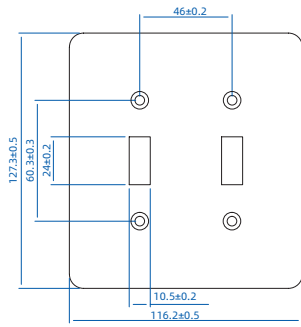

Height | 114.3 ± 0.5 mm
 Width | 208 ± 0.5 mm
 Depth | 5.3 ± 0.2 mm

Model			
11SFS	21SFS	31SFS	41SFS
11SWS	21SWS	81SFS	

Height	115 ± 0.5 mm
Width	70.4 ± 0.5 mm
Depth	4.7 ± 0.2 mm

Model			
11MFR	21MFR	31MFR	41MFR
11MWR	21MWR		

Height	127.3 ± 0.5 mm
Width	89.2 ± 0.5 mm
Depth	4.7 ± 0.2 mm

Model			
11JFS	21JFS	31JFS	41JFS
11JWS	21JWS		

Height	140 ± 0.5 mm
Width	89.2 ± 0.5 mm
Depth	4.7 ± 0.2 mm

Model			
12SFS	22SFS	32SFS	61SFS
12SWS	61SWS		

Height	115 ± 0.5 mm
Width	116.7 ± 0.5 mm
Depth	4.7 ± 0.2 mm

Model

12MFR	12MWR	61MFR	61MWR
-------	-------	-------	-------

Height	127.3 ± 0.5 mm
Width	116.2 ± 0.5 mm
Depth	4.7 ± 0.2 mm

Model

12JFS	12JWS	61JFS	61JWS
-------	-------	-------	-------

Height	140 ± 0.5 mm
Width	140 ± 0.5 mm
Depth	4.7 ± 0.2 mm

Model

13SFS	13SWS		
-------	-------	--	--

Height	115 ± 0.5 mm
Width	190.8 ± 0.5 mm
Depth	4.7 ± 0.2 mm

Model

13JFS	13JWS	62JFS	
-------	-------	-------	--