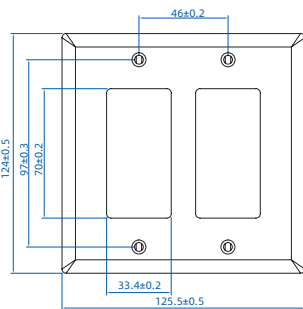

Height	115 ± 0.5 mm
Width	116.2 ± 0.5 mm
Depth	6.3 ± 0.2 mm

Model					
3013	3023	3033	3043	3052	3062
3013U	3023U	3033U	3043U	3052U	3062U

Height	115 ± 0.5 mm
Width	162.4 ± 0.5 mm
Depth	6.3 ± 0.2 mm

Model					
3014	3024	3034	3044	3014U	3024U
3034U	3044U				

Height	115 ± 0.5 mm
Width	208.6 ± 0.5 mm
Depth	6.3 ± 0.2 mm

Dimensional

Model

3015	3035		
------	------	--	--

Height	115 ± 0.5 mm
Width	254.7 ± 0.5 mm
Depth	6.3 ± 0.2 mm

Height	123.9 ± 0.5 mm
Width	79.5 ± 0.5 mm
Depth	6.3 ± 0.2 mm

Model

3011M	3021M	3031M	3041M
-------	-------	-------	-------

Height	124 ± 0.5 mm
Width	125.5 ± 0.5 mm
Depth	6.3 ± 0.2 mm

Model

3012M	3022M	3032M	3042M
3051M	3061M	3085M	

Height	124 ± 0.5 mm
Width	171.5 ± 0.5 mm
Depth	6.3 ± 0.2 mm

Model

3013M	3023M	3033M	
-------	-------	-------	--

Model			
3014M	3034M	3044M	

Height | 123.9 ± 0.5 mm
 Width | 217.6 ± 0.5 mm
 Depth | 6.3 ± 0.2 mm

Model			
3011L	3021L	3041L	

Height | 133.6 ± 0.5 mm
 Width | 89.0 ± 0.5 mm
 Depth | 6.3 ± 0.2 mm