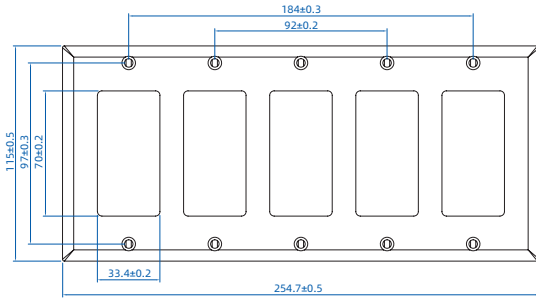

Dimensional

Model					
3011	3021	3031	3041	3011U	3021U
3031U	3041U	3081	3081U	3121	3121U
3088					

Height	115 ± 0.5 mm
Width	70.0 ± 0.5 mm
Depth	6.3 ± 0.2 mm

Model						
3012	3022	3032	3042	3051	3061	3071
3012U	3022U	3032U	3042U	3051U	3061U	3071U

Height	115 ± 0.5 mm
Width	116.2 ± 0.5 mm
Depth	6.3 ± 0.2 mm

Model					
3013	3023	3033	3043	3052	3062
3013U	3023U	3033U	3043U	3052U	3062U

Height	115 ± 0.5 mm
Width	162.4 ± 0.5 mm
Depth	6.3 ± 0.2 mm

Model					
3014	3024	3034	3044	3014U	3024U
3034U	3044U				

Height	115 ± 0.5 mm
Width	208.6 ± 0.5 mm
Depth	6.3 ± 0.2 mm

Dimensional

Model

3015	3035		
------	------	--	--

Height	115 ± 0.5 mm
Width	254.7 ± 0.5 mm
Depth	6.3 ± 0.2 mm

Height	123.9 ± 0.5 mm
Width	79.5 ± 0.5 mm
Depth	6.3 ± 0.2 mm

Model

3011M	3021M	3031M	3041M
-------	-------	-------	-------

Height	124 ± 0.5 mm
Width	125.5 ± 0.5 mm
Depth	6.3 ± 0.2 mm

Model

3012M	3022M	3032M	3042M
3051M	3061M	3085M	

Height	124 ± 0.5 mm
Width	171.5 ± 0.5 mm
Depth	6.3 ± 0.2 mm