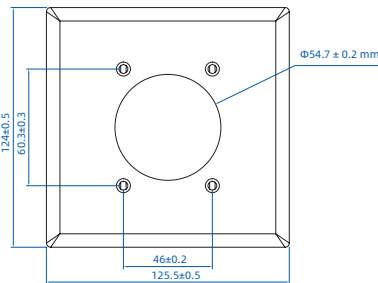

Height	115 ± 0.5 mm
Width	116.2 ± 0.5 mm
Depth	6.3 ± 0.2 mm

Model					
3013	3023	3033	3043	3052	3062
3013U	3023U	3033U	3043U	3052U	3062U

Height	115 ± 0.5 mm
Width	162.4 ± 0.5 mm
Depth	6.3 ± 0.2 mm

Model					
3014	3024	3034	3044	3014U	3024U
3034U	3044U				

Height	115 ± 0.5 mm
Width	208.6 ± 0.5 mm
Depth	6.3 ± 0.2 mm

Dimensional

Model

3015	3035		
------	------	--	--

Height	115 ± 0.5 mm
Width	254.7 ± 0.5 mm
Depth	6.3 ± 0.2 mm

Height	123.9 ± 0.5 mm
Width	79.5 ± 0.5 mm
Depth	6.3 ± 0.2 mm

Model

3011M	3021M	3031M	3041M
-------	-------	-------	-------

Height	124 ± 0.5 mm
Width	125.5 ± 0.5 mm
Depth	6.3 ± 0.2 mm

Model

3012M	3022M	3032M	3042M
3051M	3061M	3085M	

Height	124 ± 0.5 mm
Width	171.5 ± 0.5 mm
Depth	6.3 ± 0.2 mm

Model

3013M	3023M	3033M	
-------	-------	-------	--

Model			
3014M	3034M	3044M	

Height | 123.9 ± 0.5 mm
 Width | 217.6 ± 0.5 mm
 Depth | 6.3 ± 0.2 mm

Model			
3011L	3021L	3041L	

Height | 133.6 ± 0.5 mm
 Width | 89.0 ± 0.5 mm
 Depth | 6.3 ± 0.2 mm