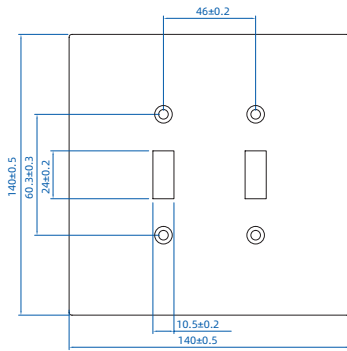

Height | 114.3 ± 0.5 mm
 Width | 208 ± 0.5 mm
 Depth | 5.3 ± 0.2 mm

Model			
11SFS	21SFS	31SFS	41SFS
11SWS	21SWS	81SFS	

Height	115 ± 0.5 mm
Width	70.4 ± 0.5 mm
Depth	4.7 ± 0.2 mm

Model			
11MFR	21MFR	31MFR	41MFR
11MWR	21MWR		

Height	127.3 ± 0.5 mm
Width	89.2 ± 0.5 mm
Depth	4.7 ± 0.2 mm

Model			
11JFS	21JFS	31JFS	41JFS
11JWS	21JWS		

Height	140 ± 0.5 mm
Width	89.2 ± 0.5 mm
Depth	4.7 ± 0.2 mm

Model			
12SFS	22SFS	32SFS	61SFS
12SWS	61SWS		

Height	115 ± 0.5 mm
Width	116.7 ± 0.5 mm
Depth	4.7 ± 0.2 mm

Model

12MFR	12MWR	61MFR	61MWR
-------	-------	-------	-------

Height	127.3 ± 0.5 mm
Width	116.2 ± 0.5 mm
Depth	4.7 ± 0.2 mm

Model

12JFS	12JWS	61JFS	61JWS
-------	-------	-------	-------

Height	140 ± 0.5 mm
Width	140 ± 0.5 mm
Depth	4.7 ± 0.2 mm

Model

13SFS	13SWS		
-------	-------	--	--

Height	115 ± 0.5 mm
Width	190.8 ± 0.5 mm
Depth	4.7 ± 0.2 mm

Model

13JFS	13JWS	62JFS	
-------	-------	-------	--