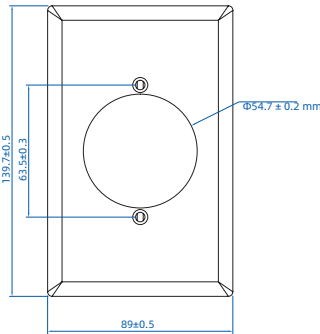

Height	115 ± 0.5 mm
Width	208.6 ± 0.5 mm
Depth	6.3 ± 0.2 mm

Dimensional

Model

3015	3035		
------	------	--	--

Height	115 ± 0.5 mm
Width	254.7 ± 0.5 mm
Depth	6.3 ± 0.2 mm

Height	123.9 ± 0.5 mm
Width	79.5 ± 0.5 mm
Depth	6.3 ± 0.2 mm

Model

3011M	3021M	3031M	3041M
-------	-------	-------	-------

Height	124 ± 0.5 mm
Width	125.5 ± 0.5 mm
Depth	6.3 ± 0.2 mm

Model

3012M	3022M	3032M	3042M
3051M	3061M	3085M	

Height	124 ± 0.5 mm
Width	171.5 ± 0.5 mm
Depth	6.3 ± 0.2 mm

Model

3013M	3023M	3033M	
-------	-------	-------	--

Model			
3014M	3034M	3044M	

Height | 123.9 ± 0.5 mm
 Width | 217.6 ± 0.5 mm
 Depth | 6.3 ± 0.2 mm

Model			
3011L	3021L	3041L	

Height | 133.6 ± 0.5 mm
 Width | 89.0 ± 0.5 mm
 Depth | 6.3 ± 0.2 mm

Model			
3031J	3084J		

Height | 139.7 ± 0.5 mm
 Width | 89.0 ± 0.5 mm
 Depth | 6.3 ± 0.2 mm

Model			
3012J	3032J		

Height | 139.7 ± 0.5 mm
 Width | 135.1 ± 0.5 mm
 Depth | 6.3 ± 0.2 mm

Model			
3131	3141		