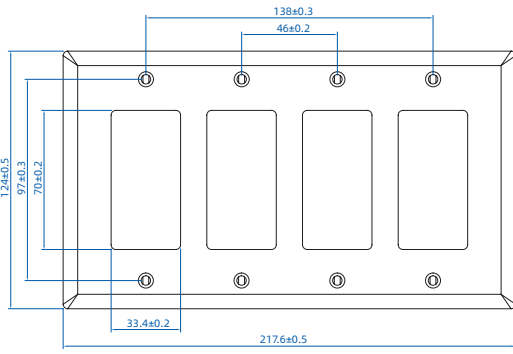

Height	115 ± 0.5 mm
Width	208.6 ± 0.5 mm
Depth	6.3 ± 0.2 mm

Dimensional

Model

3015	3035		
------	------	--	--

Height	115 ± 0.5 mm
Width	254.7 ± 0.5 mm
Depth	6.3 ± 0.2 mm

Height	123.9 ± 0.5 mm
Width	79.5 ± 0.5 mm
Depth	6.3 ± 0.2 mm

Model

3011M	3021M	3031M	3041M
-------	-------	-------	-------

Height	124 ± 0.5 mm
Width	125.5 ± 0.5 mm
Depth	6.3 ± 0.2 mm

Model

3012M	3022M	3032M	3042M
3051M	3061M	3085M	

Height	124 ± 0.5 mm
Width	171.5 ± 0.5 mm
Depth	6.3 ± 0.2 mm

Model

3013M	3023M	3033M	
-------	-------	-------	--

Model			
3014M	3034M	3044M	

Height | 123.9 ± 0.5 mm
 Width | 217.6 ± 0.5 mm
 Depth | 6.3 ± 0.2 mm

Model			
3011L	3021L	3041L	

Height | 133.6 ± 0.5 mm
 Width | 89.0 ± 0.5 mm
 Depth | 6.3 ± 0.2 mm