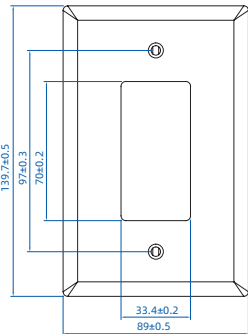

Height	115 ± 0.5 mm
Width	208.6 ± 0.5 mm
Depth	6.3 ± 0.2 mm

Dimensional

Model

3015	3035		
------	------	--	--

Height	115 ± 0.5 mm
Width	254.7 ± 0.5 mm
Depth	6.3 ± 0.2 mm

Height	123.9 ± 0.5 mm
Width	79.5 ± 0.5 mm
Depth	6.3 ± 0.2 mm

Model

3013M	3023M	3033M	
-------	-------	-------	--

Model			
3014M	3034M	3044M	

Height | 123.9 ± 0.5 mm
 Width | 217.6 ± 0.5 mm
 Depth | 6.3 ± 0.2 mm

Model			
3011L	3021L	3041L	

Height | 133.6 ± 0.5 mm
 Width | 89.0 ± 0.5 mm
 Depth | 6.3 ± 0.2 mm

Model			
3031J	3084J		

Height | 139.7 ± 0.5 mm
 Width | 89.0 ± 0.5 mm
 Depth | 6.3 ± 0.2 mm

Model			
3012J	3032J		

Height | 139.7 ± 0.5 mm
 Width | 135.1 ± 0.5 mm
 Depth | 6.3 ± 0.2 mm

Model			
3131	3141		

Height	123.2 ± 0.5 mm
Width	71.7 ± 0.5 mm
Depth	23.5 ± 0.3 mm

Model			
3151			

Height	115.6 ± 0.5 mm
Width	76.8 ± 0.5 mm
Depth	26.9 ± 0.5 mm

Model			
3131H	3141H		

Height	75.5 ± 0.5 mm
Width	121.1 ± 0.5 mm
Depth	22.2 ± 0.5 mm