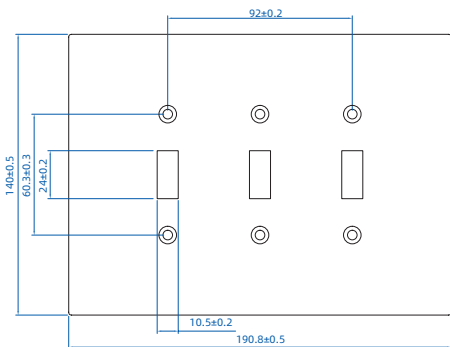

Height	115 ± 0.5 mm
Width	116.7 ± 0.5 mm
Depth	4.7 ± 0.2 mm

Model

12MFR	12MWR	61MFR	61MWR
-------	-------	-------	-------

Height	127.3 ± 0.5 mm
Width	116.2 ± 0.5 mm
Depth	4.7 ± 0.2 mm

Model

12JFS	12JWS	61JFS	61JWS
-------	-------	-------	-------

Height	140 ± 0.5 mm
Width	140 ± 0.5 mm
Depth	4.7 ± 0.2 mm

Model

13SFS	13SWS		
-------	-------	--	--

Height	115 ± 0.5 mm
Width	190.8 ± 0.5 mm
Depth	4.7 ± 0.2 mm

Model

13JFS	13JWS	62JFS	
-------	-------	-------	--

Height	140 ± 0.5 mm
Width	190.8 ± 0.5 mm
Depth	4.7 ± 0.2 mm

Types of Wall Plates

Toggle Switch Wall Plate Openings Polycarbonate

Photo					
	3011	3012	3013	3014	3015
P/N	3011M	3012M	3013M	3014M	
	3011L	3012J			