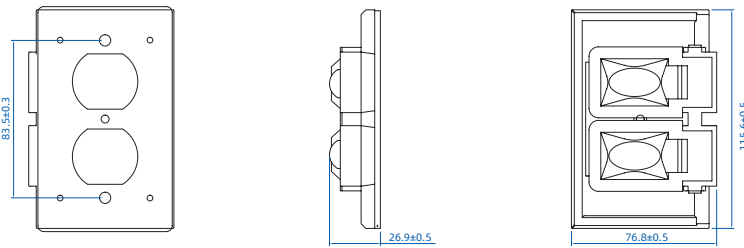

Height	115 ± 0.5 mm
Width	208.6 ± 0.5 mm
Depth	6.3 ± 0.2 mm

Dimensional

Model

3015	3035		
------	------	--	--

Height	115 ± 0.5 mm
Width	254.7 ± 0.5 mm
Depth	6.3 ± 0.2 mm

Height	123.9 ± 0.5 mm
Width	79.5 ± 0.5 mm
Depth	6.3 ± 0.2 mm

Model

3013M	3023M	3033M	
-------	-------	-------	--

Model			
3014M	3034M	3044M	

Height | 123.9 ± 0.5 mm
 Width | 217.6 ± 0.5 mm
 Depth | 6.3 ± 0.2 mm

Model			
3011L	3021L	3041L	

Height | 133.6 ± 0.5 mm
 Width | 89.0 ± 0.5 mm
 Depth | 6.3 ± 0.2 mm

Model			
3031J	3084J		

Height | 139.7 ± 0.5 mm
 Width | 89.0 ± 0.5 mm
 Depth | 6.3 ± 0.2 mm

Model			
3012J	3032J		

Height | 139.7 ± 0.5 mm
 Width | 135.1 ± 0.5 mm
 Depth | 6.3 ± 0.2 mm

Model			
3131	3141		

Height	123.2 ± 0.5 mm
Width	71.7 ± 0.5 mm
Depth	23.5 ± 0.3 mm

Model			
3151			

Height	115.6 ± 0.5 mm
Width	76.8 ± 0.5 mm
Depth	26.9 ± 0.5 mm

Model			
3131H	3141H		

Height	75.5 ± 0.5 mm
Width	121.1 ± 0.5 mm
Depth	22.2 ± 0.5 mm