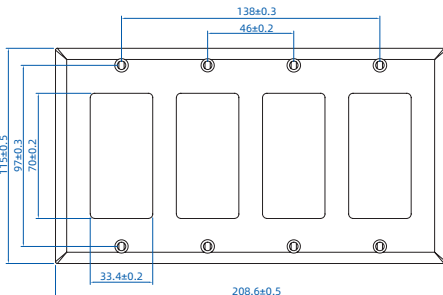

Dimensional

Model					
3011	3021	3031	3041	3011U	3021U
3031U	3041U	3081	3081U	3121	3121U
3088					

Height	115 ± 0.5 mm
Width	70.0 ± 0.5 mm
Depth	6.3 ± 0.2 mm

Model						
3012	3022	3032	3042	3051	3061	3071
3012U	3022U	3032U	3042U	3051U	3061U	3071U

Height	115 ± 0.5 mm
Width	116.2 ± 0.5 mm
Depth	6.3 ± 0.2 mm

Model					
3013	3023	3033	3043	3052	3062
3013U	3023U	3033U	3043U	3052U	3062U

Height	115 ± 0.5 mm
Width	162.4 ± 0.5 mm
Depth	6.3 ± 0.2 mm

Model					
3014	3024	3034	3044	3014U	3024U
3034U	3044U				

Height	115 ± 0.5 mm
Width	208.6 ± 0.5 mm
Depth	6.3 ± 0.2 mm

Dimensional

Model

3015	3035		
------	------	--	--

Height	115 ± 0.5 mm
Width	254.7 ± 0.5 mm
Depth	6.3 ± 0.2 mm

Height	123.9 ± 0.5 mm
Width	79.5 ± 0.5 mm
Depth	6.3 ± 0.2 mm