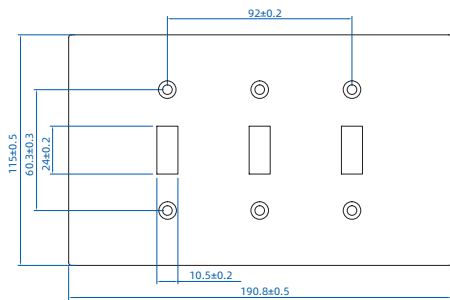

Height | 114.3 ± 0.5 mm
 Width | 208 ± 0.5 mm
 Depth | 5.3 ± 0.2 mm

Model			
11SFS	21SFS	31SFS	41SFS
11SWS	21SWS	81SFS	

Height	115 ± 0.5 mm
Width	70.4 ± 0.5 mm
Depth	4.7 ± 0.2 mm

Model			
11MFR	21MFR	31MFR	41MFR
11MWR	21MWR		

Height	127.3 ± 0.5 mm
Width	89.2 ± 0.5 mm
Depth	4.7 ± 0.2 mm

Model			
11JFS	21JFS	31JFS	41JFS
11JWS	21JWS		

Height	140 ± 0.5 mm
Width	89.2 ± 0.5 mm
Depth	4.7 ± 0.2 mm

Model			
12SFS	22SFS	32SFS	61SFS
12SWS	61SWS		

Height	115 ± 0.5 mm
Width	116.7 ± 0.5 mm
Depth	4.7 ± 0.2 mm

Model

12MFR	12MWR	61MFR	61MWR
-------	-------	-------	-------

Height	127.3 ± 0.5 mm
Width	116.2 ± 0.5 mm
Depth	4.7 ± 0.2 mm

Model

12JFS	12JWS	61JFS	61JWS
-------	-------	-------	-------

Height	140 ± 0.5 mm
Width	140 ± 0.5 mm
Depth	4.7 ± 0.2 mm

Model

13SFS	13SWS		
-------	-------	--	--

Height	115 ± 0.5 mm
Width	190.8 ± 0.5 mm
Depth	4.7 ± 0.2 mm

Model

13JFS	13JWS	62JFS	
-------	-------	-------	--