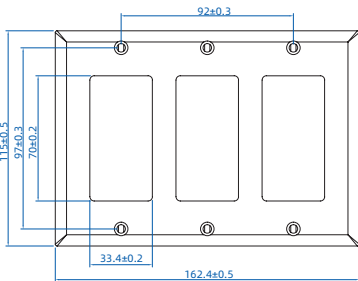

Dimensional

Model					
3011	3021	3031	3041	3011U	3021U
3031U	3041U	3081	3081U	3121	3121U
3088					

Height	115 ± 0.5 mm
Width	70.0 ± 0.5 mm
Depth	6.3 ± 0.2 mm

Model						
3012	3022	3032	3042	3051	3061	3071
3012U	3022U	3032U	3042U	3051U	3061U	3071U

Height	115 ± 0.5 mm
Width	116.2 ± 0.5 mm
Depth	6.3 ± 0.2 mm

Model					
3013	3023	3033	3043	3052	3062
3013U	3023U	3033U	3043U	3052U	3062U

Height	115 ± 0.5 mm
Width	162.4 ± 0.5 mm
Depth	6.3 ± 0.2 mm

Model					
3014	3024	3034	3044	3014U	3024U
3034U	3044U				

Height	115 ± 0.5 mm
Width	208.6 ± 0.5 mm
Depth	6.3 ± 0.2 mm

Dimensional

Model

3015	3035		
------	------	--	--

Height	115 ± 0.5 mm
Width	254.7 ± 0.5 mm
Depth	6.3 ± 0.2 mm

Height	123.9 ± 0.5 mm
Width	79.5 ± 0.5 mm
Depth	6.3 ± 0.2 mm