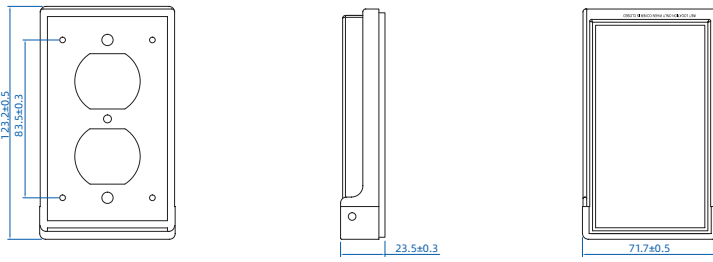

Height	115 ± 0.5 mm
Width	208.6 ± 0.5 mm
Depth	6.3 ± 0.2 mm

Dimensional

Model

3015	3035		
------	------	--	--

Height	115 ± 0.5 mm
Width	254.7 ± 0.5 mm
Depth	6.3 ± 0.2 mm

Height	123.9 ± 0.5 mm
Width	79.5 ± 0.5 mm
Depth	6.3 ± 0.2 mm

Model

3013M	3023M	3033M	
-------	-------	-------	--

Model			
3014M	3034M	3044M	

Height | 123.9 ± 0.5 mm
 Width | 217.6 ± 0.5 mm
 Depth | 6.3 ± 0.2 mm

Model			
3011L	3021L	3041L	

Height | 133.6 ± 0.5 mm
 Width | 89.0 ± 0.5 mm
 Depth | 6.3 ± 0.2 mm

Model			
3031J	3084J		

Height | 139.7 ± 0.5 mm
 Width | 89.0 ± 0.5 mm
 Depth | 6.3 ± 0.2 mm

Model			
3012J	3032J		

Height | 139.7 ± 0.5 mm
 Width | 135.1 ± 0.5 mm
 Depth | 6.3 ± 0.2 mm

Model			
3131	3141		

Height	123.2 ± 0.5 mm
Width	71.7 ± 0.5 mm
Depth	23.5 ± 0.3 mm

Model			
3151			

Height	115.6 ± 0.5 mm
Width	76.8 ± 0.5 mm
Depth	26.9 ± 0.5 mm

Model			
3131H	3141H		

Height	75.5 ± 0.5 mm
Width	121.1 ± 0.5 mm
Depth	22.2 ± 0.5 mm