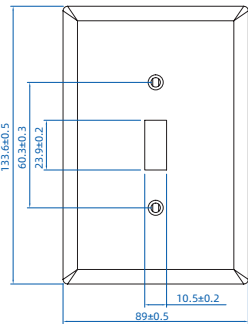

Height	115 ± 0.5 mm
Width	208.6 ± 0.5 mm
Depth	6.3 ± 0.2 mm

Dimensional

Model

3015	3035		
------	------	--	--

Height	115 ± 0.5 mm
Width	254.7 ± 0.5 mm
Depth	6.3 ± 0.2 mm

Height	123.9 ± 0.5 mm
Width	79.5 ± 0.5 mm
Depth	6.3 ± 0.2 mm

Model

3011M	3021M	3031M	3041M
-------	-------	-------	-------

Height	124 ± 0.5 mm
Width	125.5 ± 0.5 mm
Depth	6.3 ± 0.2 mm

Model

3012M	3022M	3032M	3042M
3051M	3061M	3085M	

Height	124 ± 0.5 mm
Width	171.5 ± 0.5 mm
Depth	6.3 ± 0.2 mm

Model

3013M	3023M	3033M	
-------	-------	-------	--

Model			
3014M	3034M	3044M	

Height | 123.9 ± 0.5 mm
 Width | 217.6 ± 0.5 mm
 Depth | 6.3 ± 0.2 mm

Model			
3011L	3021L	3041L	

Height | 133.6 ± 0.5 mm
 Width | 89.0 ± 0.5 mm
 Depth | 6.3 ± 0.2 mm

Model			
3031J	3084J		

Height | 139.7 ± 0.5 mm
 Width | 89.0 ± 0.5 mm
 Depth | 6.3 ± 0.2 mm

Model			
3012J	3032J		

Height | 139.7 ± 0.5 mm
 Width | 135.1 ± 0.5 mm
 Depth | 6.3 ± 0.2 mm

Model			
3131	3141		