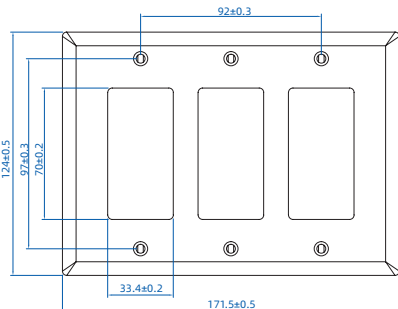

Height	115 ± 0.5 mm
Width	208.6 ± 0.5 mm
Depth	6.3 ± 0.2 mm

Dimensional

Model

3015	3035		
------	------	--	--

Height	115 ± 0.5 mm
Width	254.7 ± 0.5 mm
Depth	6.3 ± 0.2 mm

Height	123.9 ± 0.5 mm
Width	79.5 ± 0.5 mm
Depth	6.3 ± 0.2 mm

Model

3011M	3021M	3031M	3041M
-------	-------	-------	-------

Height	124 ± 0.5 mm
Width	125.5 ± 0.5 mm
Depth	6.3 ± 0.2 mm

Model

3012M	3022M	3032M	3042M
3051M	3061M	3085M	

Height	124 ± 0.5 mm
Width	171.5 ± 0.5 mm
Depth	6.3 ± 0.2 mm

Model

3013M	3023M	3033M	
-------	-------	-------	--

Model			
3014M	3034M	3044M	

Height | 123.9 ± 0.5 mm
 Width | 217.6 ± 0.5 mm
 Depth | 6.3 ± 0.2 mm

Model			
3011L	3021L	3041L	

Height | 133.6 ± 0.5 mm
 Width | 89.0 ± 0.5 mm
 Depth | 6.3 ± 0.2 mm

Model			
3031J	3084J		

Height | 139.7 ± 0.5 mm
 Width | 89.0 ± 0.5 mm
 Depth | 6.3 ± 0.2 mm

Model			
3012J	3032J		

Height | 139.7 ± 0.5 mm
 Width | 135.1 ± 0.5 mm
 Depth | 6.3 ± 0.2 mm

Model			
3131	3141		