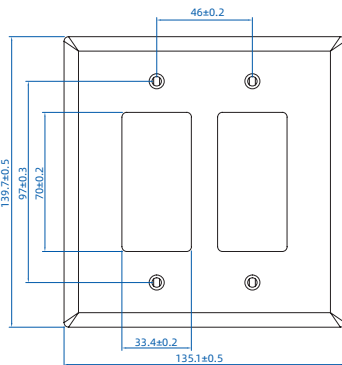

Height	115 ± 0.5 mm
Width	208.6 ± 0.5 mm
Depth	6.3 ± 0.2 mm

Dimensional

Model

3015	3035		
------	------	--	--

Height	115 ± 0.5 mm
Width	254.7 ± 0.5 mm
Depth	6.3 ± 0.2 mm

Height	123.9 ± 0.5 mm
Width	79.5 ± 0.5 mm
Depth	6.3 ± 0.2 mm

Model

3013M	3023M	3033M	
-------	-------	-------	--

Model			
3014M	3034M	3044M	

Height | 123.9 ± 0.5 mm
 Width | 217.6 ± 0.5 mm
 Depth | 6.3 ± 0.2 mm

Model			
3011L	3021L	3041L	

Height | 133.6 ± 0.5 mm
 Width | 89.0 ± 0.5 mm
 Depth | 6.3 ± 0.2 mm

Model			
3031J	3084J		

Height | 139.7 ± 0.5 mm
 Width | 89.0 ± 0.5 mm
 Depth | 6.3 ± 0.2 mm

Model			
3012J	3032J		

Height | 139.7 ± 0.5 mm
 Width | 135.1 ± 0.5 mm
 Depth | 6.3 ± 0.2 mm

Model			
3131	3141		

Height	123.2 ± 0.5 mm
Width	71.7 ± 0.5 mm
Depth	23.5 ± 0.3 mm

Model			
3151			

Height	115.6 ± 0.5 mm
Width	76.8 ± 0.5 mm
Depth	26.9 ± 0.5 mm

Model			
3131H	3141H		

Height	75.5 ± 0.5 mm
Width	121.1 ± 0.5 mm
Depth	22.2 ± 0.5 mm