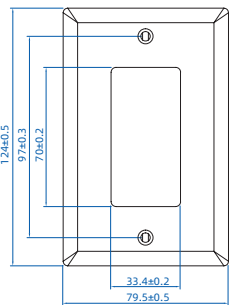

Height	115 ± 0.5 mm
Width	116.2 ± 0.5 mm
Depth	6.3 ± 0.2 mm

Model					
3013	3023	3033	3043	3052	3062
3013U	3023U	3033U	3043U	3052U	3062U

Height	115 ± 0.5 mm
Width	162.4 ± 0.5 mm
Depth	6.3 ± 0.2 mm

Model					
3014	3024	3034	3044	3014U	3024U
3034U	3044U				

Height	115 ± 0.5 mm
Width	208.6 ± 0.5 mm
Depth	6.3 ± 0.2 mm

Dimensional

Model

3015	3035		
------	------	--	--

Height	115 ± 0.5 mm
Width	254.7 ± 0.5 mm
Depth	6.3 ± 0.2 mm

Height	123.9 ± 0.5 mm
Width	79.5 ± 0.5 mm
Depth	6.3 ± 0.2 mm

Model

3011M	3021M	3031M	3041M
-------	-------	-------	-------

Height	124 ± 0.5 mm
Width	125.5 ± 0.5 mm
Depth	6.3 ± 0.2 mm

Model

3012M	3022M	3032M	3042M
3051M	3061M	3085M	

Height	124 ± 0.5 mm
Width	171.5 ± 0.5 mm
Depth	6.3 ± 0.2 mm

Model

3013M	3023M	3033M	
-------	-------	-------	--

Model			
3014M	3034M	3044M	

Height | 123.9 ± 0.5 mm
 Width | 217.6 ± 0.5 mm
 Depth | 6.3 ± 0.2 mm

Model			
3011L	3021L	3041L	

Height | 133.6 ± 0.5 mm
 Width | 89.0 ± 0.5 mm
 Depth | 6.3 ± 0.2 mm